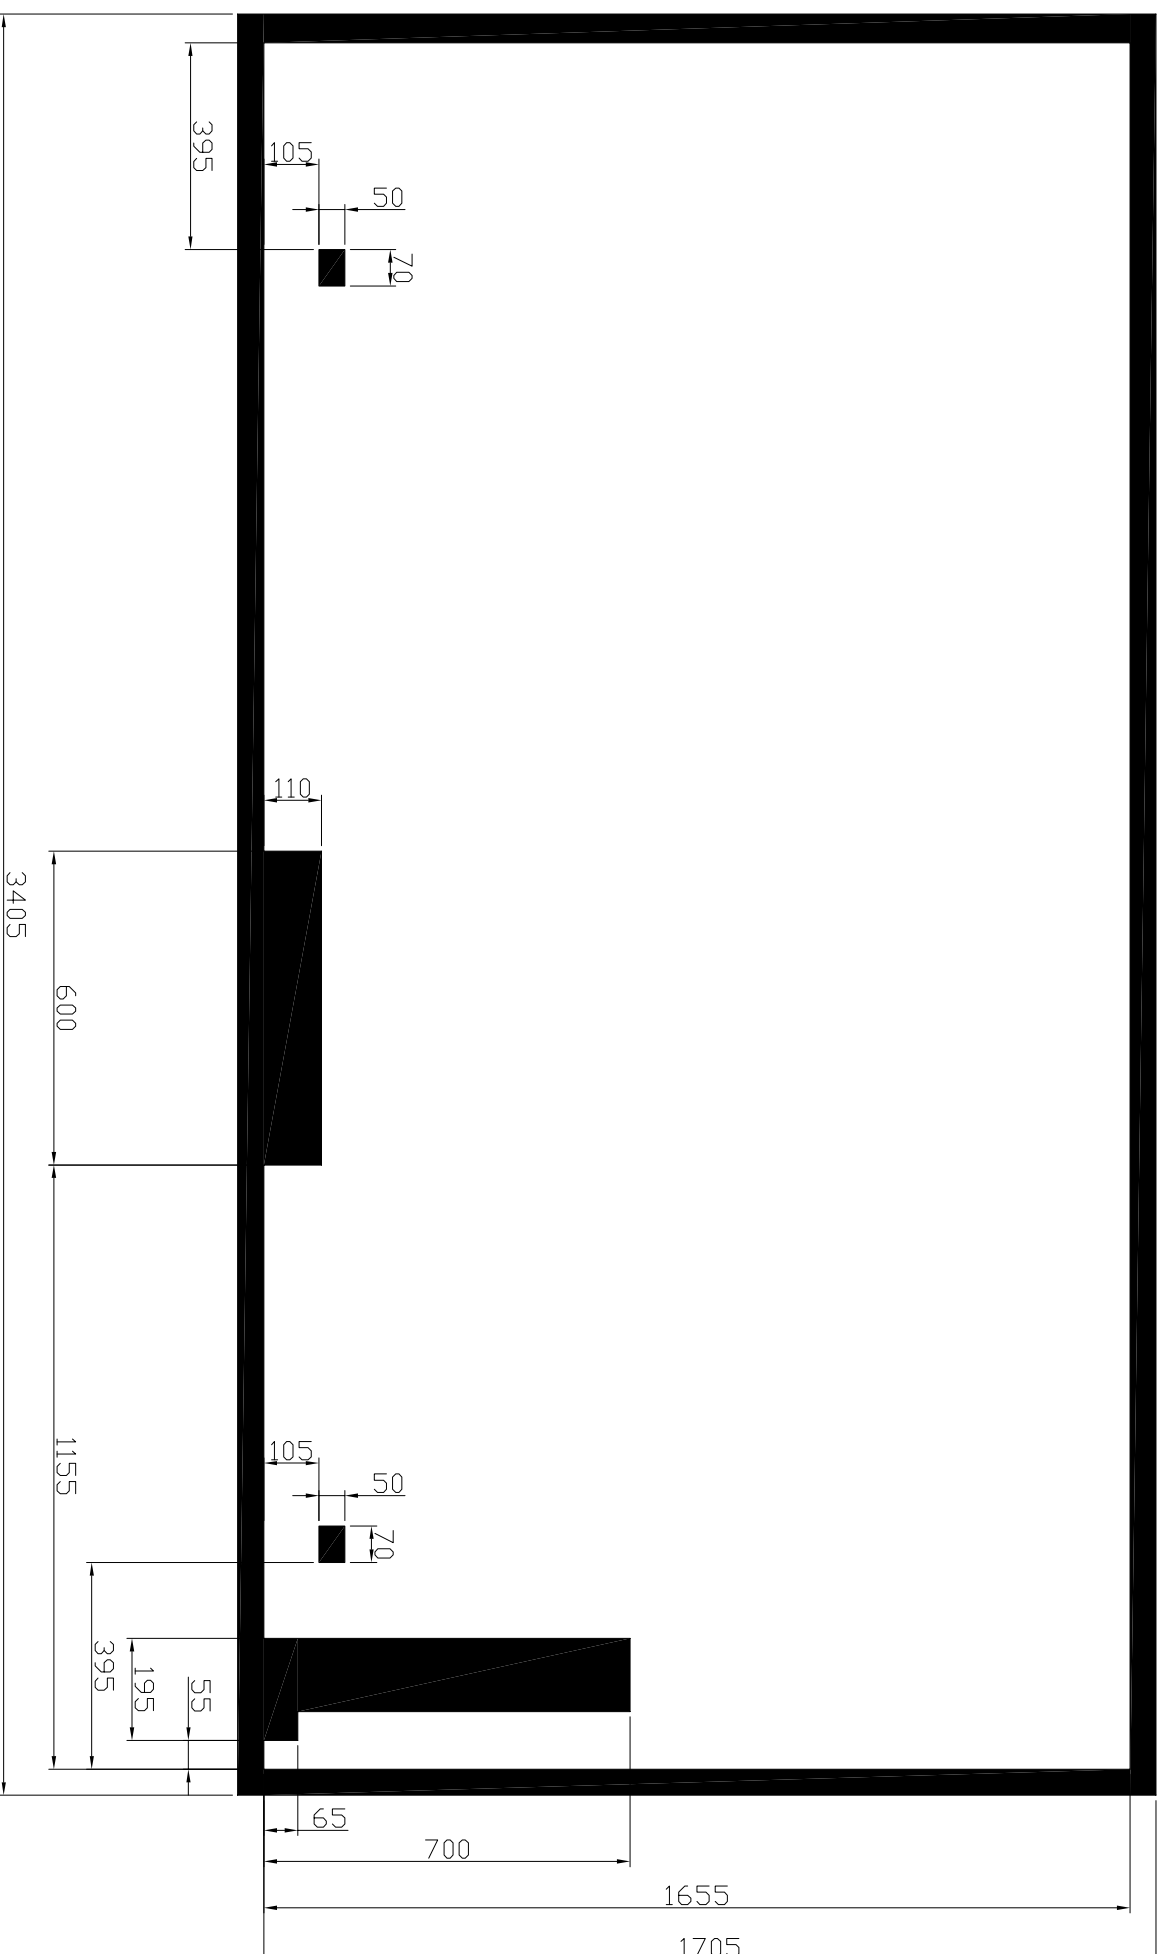

M&I for folie:
 767 x 1696
 Markering med sort viser hvor der
 ikke kan stå tekst på folien.

Variant A/S	
Emne: Flade til folie - Bagdøre	TEGN. NR.: 1317C4-Bagddøre
Del af: 1317 C4 Cargo	SKALA: 1:10 DATO: 15-09-2016 SIGN.: Tina Schönberg GODK. AF:

Mål for folie:
1705 x 1605

Markering med sort viser hvor der
ikke kan stå tekst på folien.

Variant A/S

Emne: Flader til folie - Front

TEGN. NR.:

1317C4-Front

Del af:

1317 C4 Cargo

SKALA: 1:10

DATO: 15-09-2016

SIGN.: Tina Schönberg

GODK. AF:

Mål for folie:
1705 x 3405

Markering med sort viser hvor der
ikke kan stå tekst på folien.

Variant A/S	
Emne: Flade til folie - Højre side m døre	TEGN. NR.: 1317C4 - Højre side
Del af: 1317C4 Cargo	SKALA: 1:10 DATO: 15-08-2016 SIGN.: Thia Schønberg GDDK, AF:

Mål for folie:
1705 x 3405

Markering med sort viser hvor der
ikke kan stå tekst på folien.

Variant A/S	
Emne: Flade til folie - Venstre side m døre	TEGN NR.: 1317C4 - Venstre side
Del af: 1317C4	SKALA: 1:10 DATO: 15-08-2016 SIGN.: Thra Schenberg GDDK, AF: