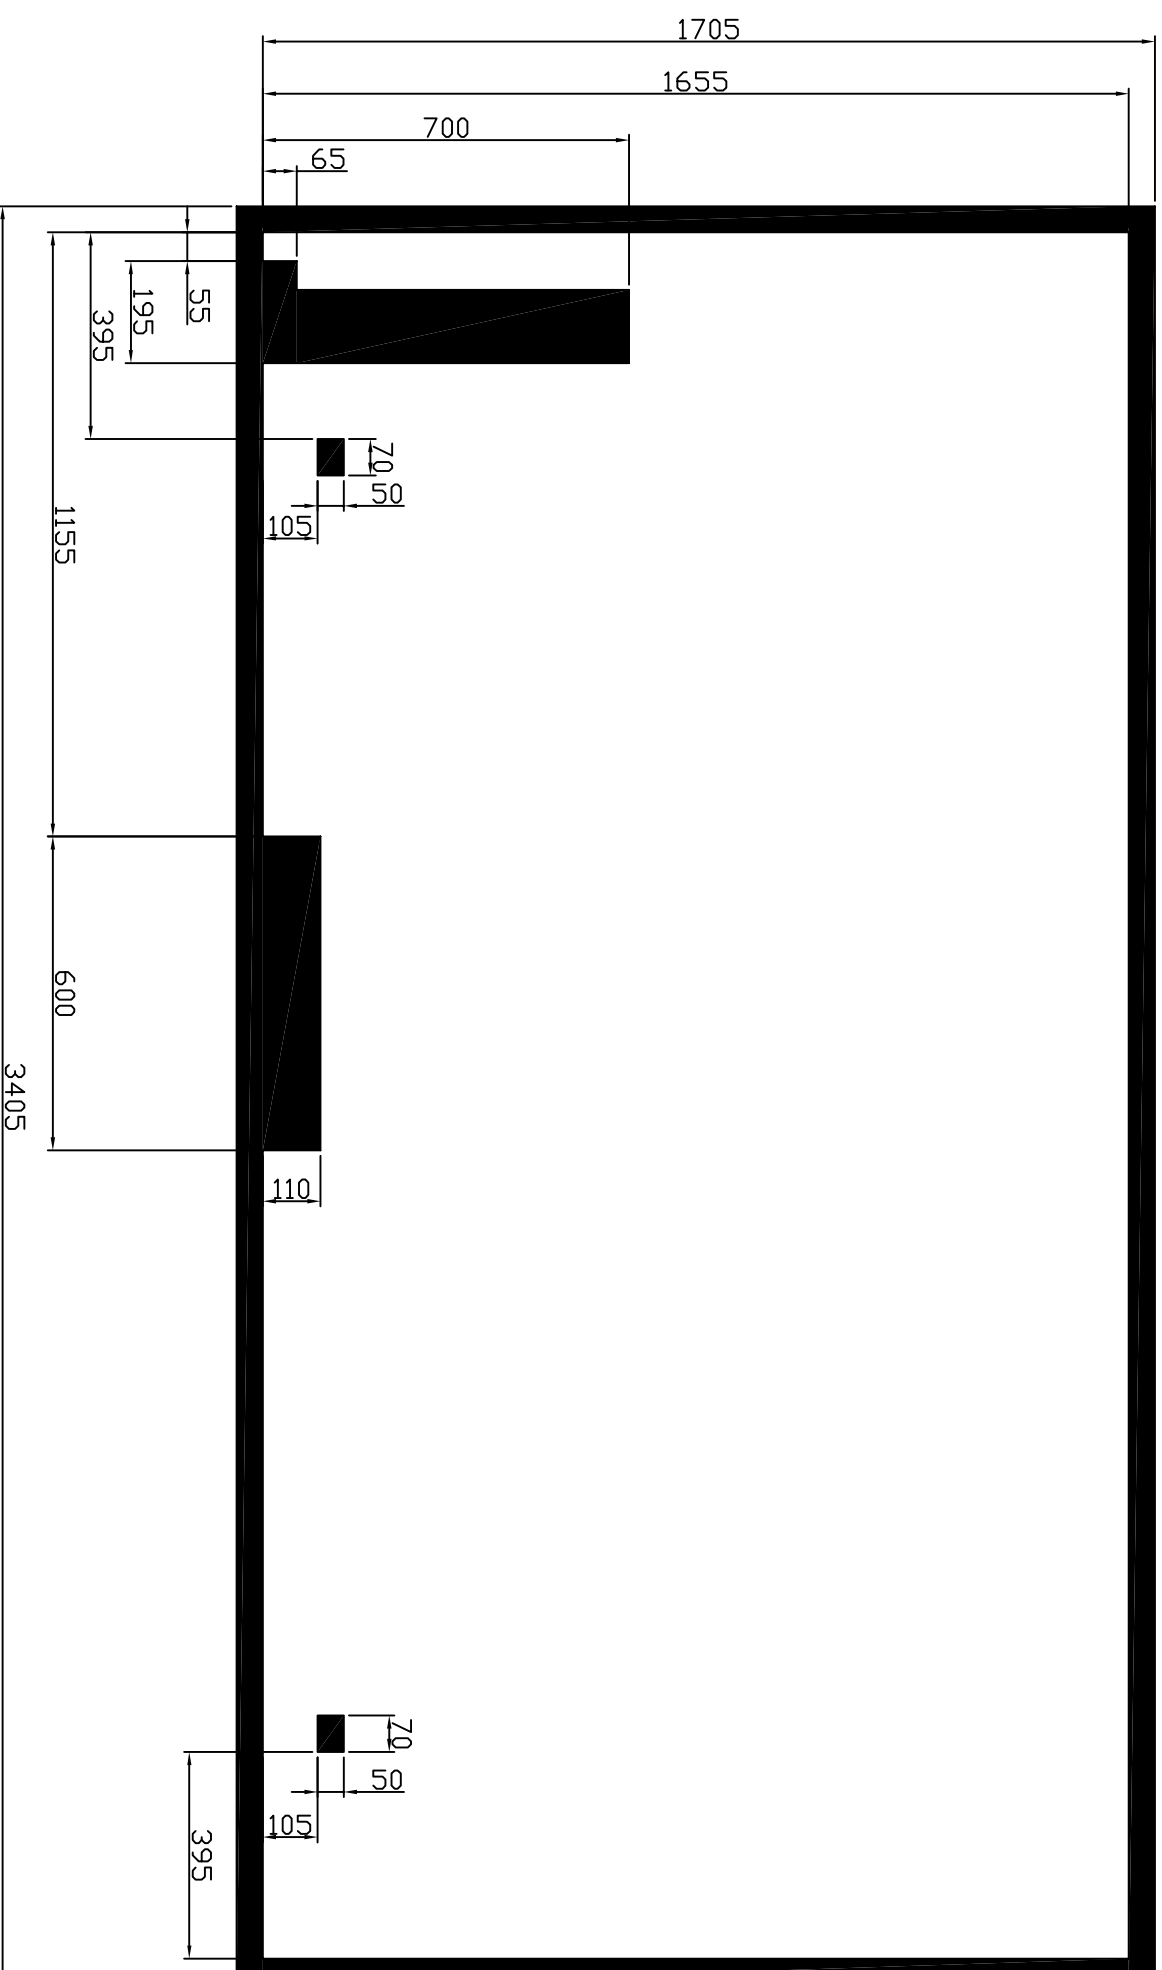

M&I for folie:
 767 x 1696
 Markering med sort viser hvor der
 ikke kan stå tekst på folien.

Variant A/S	
Emne: Flade til folie - Bagdøre	TEGN. NR.: 1317C4-Bagddøre
Del af: 1317 C4 Cargo	SKALA: 1:10 DATO: 15-09-2016 SIGN.: Tina Schönberg GODK. AF:

Mål for folie:
1705 x 1605

Markering med sort viser hvor der
ikke kan stå tekst på folien.

Variant A/S

Emne: Flader til folie - Front

TEGN. NR.:

1317C4-Front

Del af:

1317 C4 Cargo

SKALA: 1:10

DATO: 15-09-2016

SIGN.: Tina Schönberg

GODK. AF:

Mål for folie:
1705 x 3405

Markering med sort viser hvor der
ikke kan stå tekst på folien.

Variant A/S	
Emne: Flade til folie - Højre side m døre	TEGN. NR.: 1317C4 - Højre side
Del af: 1317C4 Cargo	SKALA: 1:10 DATO: 15-08-2016 SIGN.: Thia Schønberg GDDK, AF:

Mål for folie:
1705 x 3405

Markering med sort viser hvor der
ikke kan stå tekst på folien.

Variant A/S	
Emne: Flade til folie - Venstre side m døre	TEGN NR.: 1317C4 - Venstre side
Del af: 1317C4	SKALA: 1:10 DATO: 15-08-2016 SIGN.: Thra Schenberg GDDK, AF: