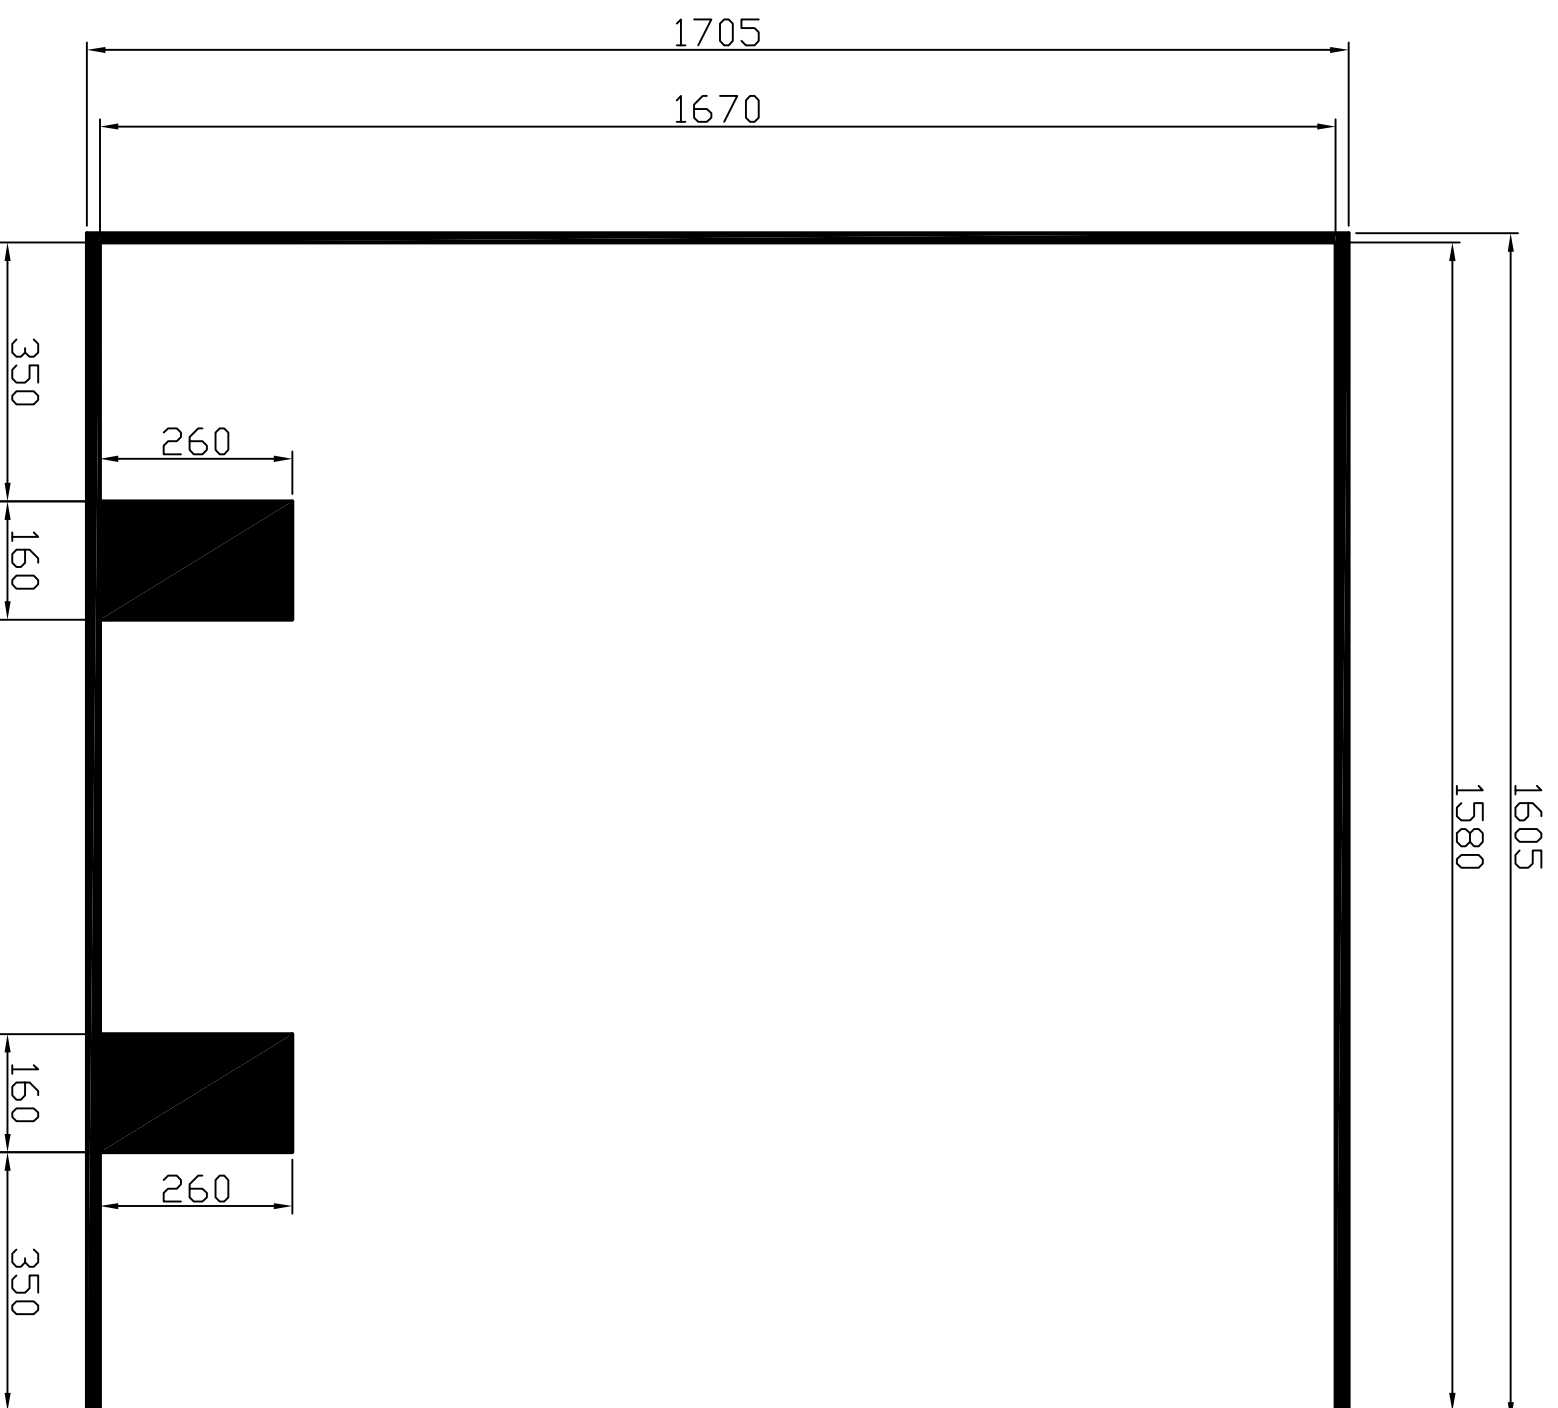

M&I for folie:
 767 x 1696
 Markering med sort viser hvor der
 ikke kan stå tekst på folien.

Variant A/S	
Emne: Flade til folie - Bagdøre	TEGN. NR.: 1317C4-Bagddøre
Del af: 1317 C4 Cargo	SKALA: 1:10 DATO: 15-09-2016 SIGN.: Tina Schönberg GODK. AF:

Mål for folie:
1705 x 1605

Markering med sort viser hvor der
ikke kan stå tekst på folien.

Variant A/S

Emne: Flader til folie - Front

TEGN. NR.:

1317C4-Front

Del af:

1317 C4 Cargo

SKALA: 1:10

DATO: 15-09-2016

SIGN.: Tina Schönberg

GODK. AF:

Mål for folie:
1705 x 3405

Markering med sort viser hvor der
ikke kan stå tekst på folien.

Variant A/S	
Emne: Flade til folie - Højre side m døre	TEGN. NR.: 1317C4 - Højre side
Del af: 1317C4 Cargo	SKALA: 1:10 DATO: 15-08-2016 SIGN.: Thia Schønberg GDDK, AF:

Mål for folie:
1705 x 3405

Markering med sort viser hvor der
ikke kan stå tekst på folien.

Variant A/S	
Emne: Flade til folie - Venstre side m døre	TEGN NR.: 1317C4 - Venstre side
Del af: 1317C4	SKALA: 1:10 DATO: 15-08-2016 SIGN.: Thra Schenberg GDDK, AF: